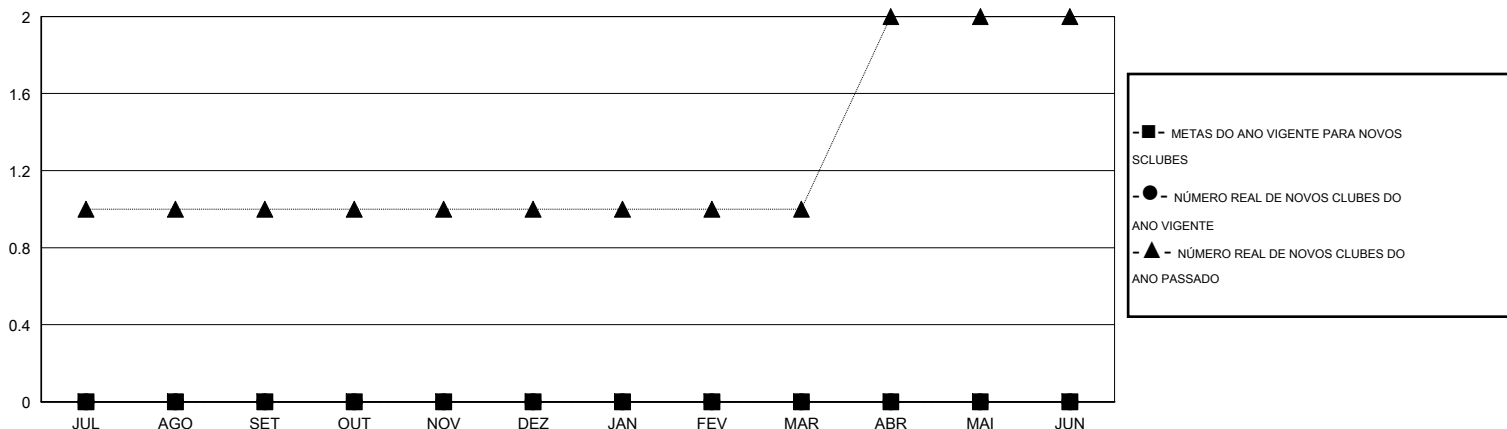

MONTHLY MEMBERSHIP PROGRESS REPORT

District LC 3

Results as of: 7/31/2015

GMT: Ricardo Shoiti Komatsu

LOCAL BRAZIL

GMT-AJ 3

Clubes					Sócios				
RESULTADOS PARA 2015-2016					RESULTADOS PARA 2015-2016				
TRIMESTRE	META DE NOVOS CLUBES	NOVOS CLUBES	CLUBES BAIXADO	GANHO/PERDA LÍQUIDA	TRIMESTRE	META DE NOVOS SÓCIOS	ASSOCIADOS FUNDADORES E NOVOS ADICIONADOS	ASSOCIADOS BAIXADOS	GANHO/PERDA LÍQUIDA
JUL/AGO/SET	0	0	0	0	JUL/AGO/SET	0	8	123	-115
OUT/NOV/DEZ	0	0	0	0	OUT/NOV/DEZ	0	0	0	0
JAN/FEV/MAR	0	0	0	0	JAN/FEV/MAR	0	0	0	0
ABR/MAI/JUN	0	0	0	0	ABR/MAI/JUN	0	0	0	0

CUMULATIVO DO NÚMERO REAL E METAS DE NOVOS CLUBES

CUMULATIVO DO NÚMERO REAL E METAS DE SÓCIOS

CLUBES BAIXADOS: 0	6 CLUBS OF 71 ADICIONADO 1 OU MAIS NOVOS SÓCIOS	DISTRIBUIÇÃO POR SEXO
		MASCULINO 1,090 (63.15%)
		FEMININO 636 (36.85%)
SÓCIOS BAIXADOS	CLIQUE AQUI PARA OS DADOS DA AVALIAÇÃO DA SAÚDE	SÓCIOS DE UNIDADES FAMILIARES 648
FALECIDO 0		CHEFE DA FAMÍLIA 313
CLUBES CANCELADOS 0		SÓCIO QUE NÃO É O CHEFE DA CASA 335
OUTROS 123		
TOTAL 123		