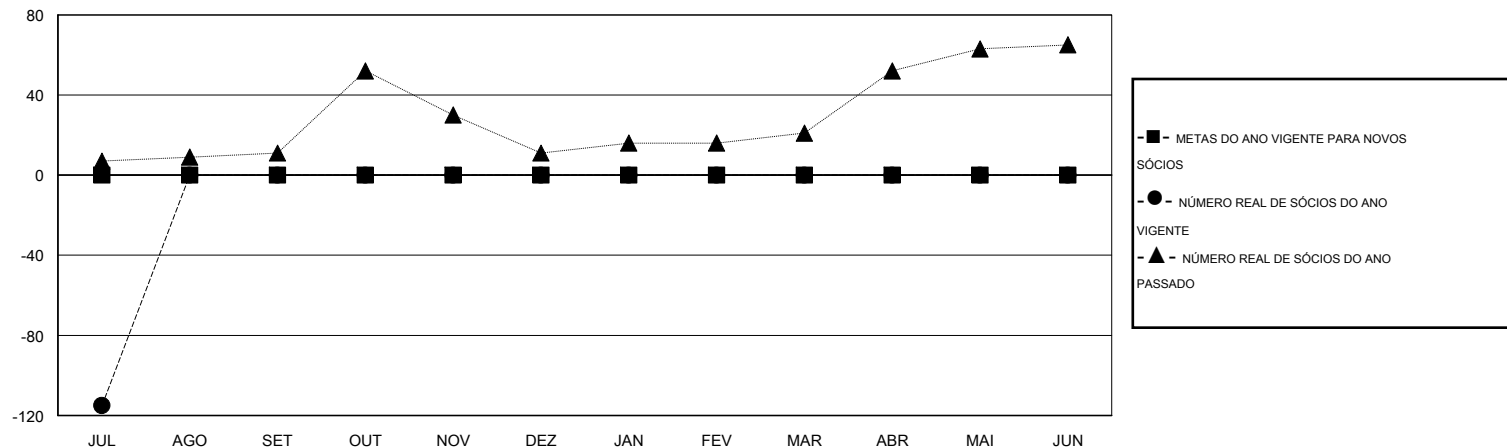

MONTHLY MEMBERSHIP PROGRESS REPORT

District LC 3

Results as of: 7/31/2015

GMT: Ricardo Shoiti Komatsu

LOCAL BRAZIL

GMT-AJ 3

Clubes					Sócios				
RESULTADOS PARA 2015-2016					RESULTADOS PARA 2015-2016				
TRIMESTRE	META DE NOVOS CLUBES	NOVOS CLUBES	CLUBES BAIXADO	GANHO/PERDA LÍQUIDA	TRIMESTRE	META DE NOVOS SÓCIOS	ASSOCIADOS FUNDADORES E NOVOS ADICIONADOS	ASSOCIADOS BAIXADOS	GANHO/PERDA LÍQUIDA
JUL/AGO/SET	0	0	0	0	JUL/AGO/SET	0	8	123	-115
OUT/NOV/DEZ	0	0	0	0	OUT/NOV/DEZ	0	0	0	0
JAN/FEV/MAR	0	0	0	0	JAN/FEV/MAR	0	0	0	0
ABR/MAI/JUN	0	0	0	0	ABR/MAI/JUN	0	0	0	0

CUMULATIVO DO NÚMERO REAL E METAS DE NOVOS CLUBES

CUMULATIVO DO NÚMERO REAL E METAS DE SÓCIOS

CLUBES BAIXADOS: 0	6 CLUBS OF 71 ADICIONADO 1 OU MAIS NOVOS SÓCIOS	DISTRIBUIÇÃO POR SEXO
		MASCULINO 1,090 (63.15%)
		FEMININO 636 (36.85%)
SÓCIOS BAIXADOS	CLIQUE AQUI PARA OS DADOS DA AVALIAÇÃO DA SAÚDE	SÓCIOS DE UNIDADES FAMILIARES 648
FALECIDO 0		CHEFE DA FAMÍLIA 313
CLUBES CANCELADOS 0		SÓCIO QUE NÃO É O CHEFE DA CASA 335
OUTROS 123		
TOTAL 123		